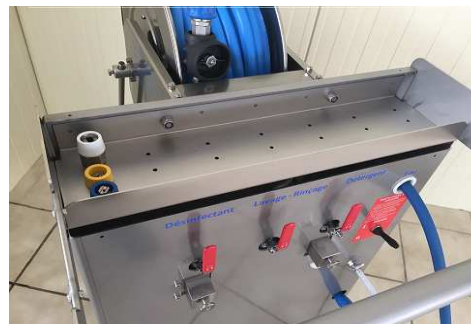

Chariot satellite Argofoam SANS enrouleur

Chariot satellite Argofoam

Moyenne pression 17/50 BAR
 Débit rinçage de 30 l/min.
 Un ou deux produits en mousse ou en pulvérisation.

Livrée avec:

- 1 Support lances.
- 1 Lance courte, mousse, en inox.
- 1 Lance courte de rinçage 15° / 30 L.
- 1 Lance de désinfection 40° / 30 L.
- 1 Tuyau raccordement MP de 2,5 ml.

Frais de transport compris.

Chariot satellite Argofeam AVEC enrouleur

Chariot satellite Argofeam

Moyenne pression 17/50 BAR
Débit rinçage de 30 l/min.
Un ou deux produits en mousse ou en pulvérisation.

Livrée avec:

- 1 Support lances.
- 1 Lance courte, mousse, en inox.
- 1 Lance courte de rinçage 15° / 30 L.
- 1 Lance de désinfection 40° /30L.
- 1 Tuyau raccordement MP de 2,5 ml.

Frais de transport compris.

Chariot satellite Agofoam CH/01	30061001	1 Prod. En Pulvérisation + Rinçage
Chariot satellite Agofoam CH/11	30061011	1 Produit mousse ou pulvé. + Rinçage
Chariot satellite Agofoam CH/22	30061022	2 Mousses ou en pulvé. + Rinçage.
LES ACCESSOIRES A PRÉVOIR		
1 Coupleur mâle 1/2. 1 Tuyau lavage Blufood de 25 ml. 1 Raccord tournant 1/2 MF. 1 Vanne avec son coupleur rapide. 1 Lance de rinçage 700 mm 25° / 30 l/min.	ES30060025	
Plus value tuyau de 30 ml.	300410030	

**Chariot satellite avec enrouleur
Tablette accessoires**

**Le bloc mousse
"EVER READY"**

Centrale murale, moyenne pression de 15 à 45 bars - pouvant alimenter plusieurs satellites de nettoyage

Centrale Argofoam 2100