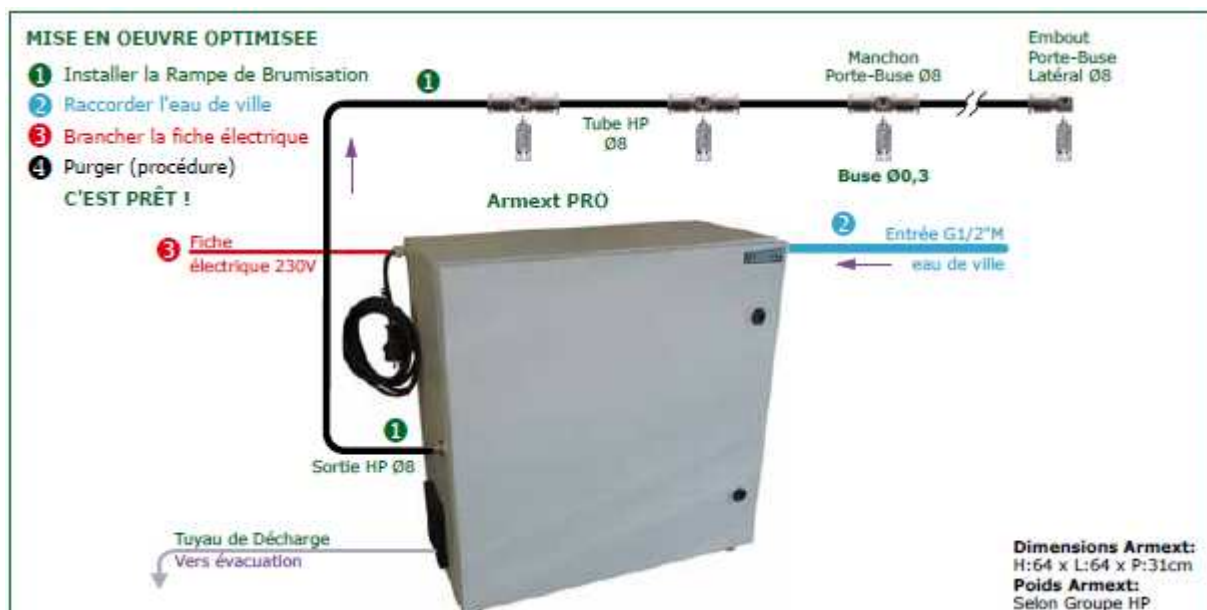

Ensemble brumisateur mural

Robuste, simple et facile à installer.

Options – Commande - Sécurité

 <p>Le Boîtier Tempo Confort⁽⁶⁾ permet d'ajouter, par exemple:</p>	 <p>Sécurité Manque d'Eau 88,20 € Réf: CLEPRESS-30</p>	 <p>Télécommande Longue Portée émetteur+récepteur 221,00 € Réf: CLET-02</p>	 <p>UV(c) Traitement de l'eau selon débit à partir de 398 € Réf: CLEUVI11-02</p>
--	---	--	---

Raccords et accessoires

 <p>Coude Ø¼"</p> <p>6,40 € Réf: CLR1/4C-01</p>	 <p>Té Egal Ø¼"</p> <p>8,30 € Réf: CLR1/4TE-01</p>	 <p>Embout G1/4" M x Ø¼"</p> <p>4,50 € Réf: CLR1/4E1/4-01</p>	 <p>Vanne HP 2 Voies G1/4" FF</p> <p>18,20 € Réf: CLRV1/4-01</p>	 <p>Coupleur Complet G1/4" FF</p> <p>31,90 € Réf: CLRRCOUP-01</p>
 <p>Tube HP Ø¼"</p> <p>Noir - 25m 61,50 € Réf: CLT1/425-01</p>	 <p>Tube HP Ø8 Blanc - 25m</p> <p>61,50 € Réf: CLT1/425-02</p>	 <p>Pince Coupe Tube (pour Tube HP)</p> <p>7,00 € Réf: CLOPC-01</p>	 <p>Brumi PRO sur Support Mural</p> <p>599,00 € Réf: CLVBP70SM-01</p>	 <p>Pack Armext Décharge ECO Evite le rejet d'eau</p> <p>00,00 € Réf: CLAOE-01</p>